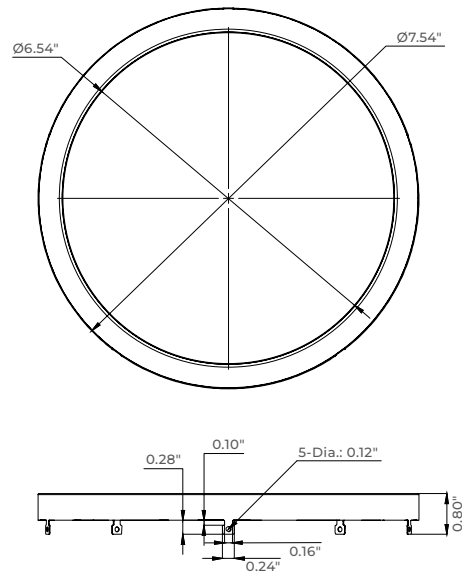

SPR-WL-TRIM-7