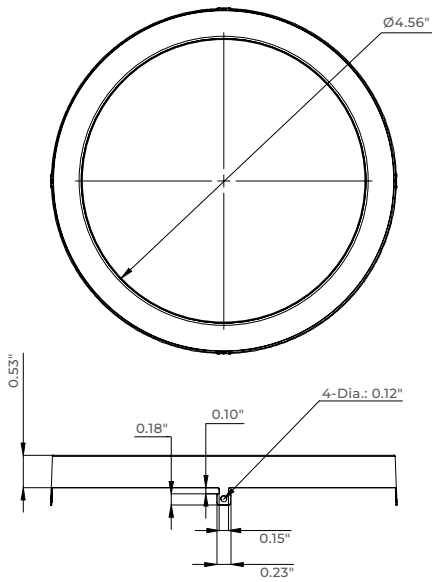

TRIMS

TRIM DIMENSIONS

SPR-WL-TRIM-5