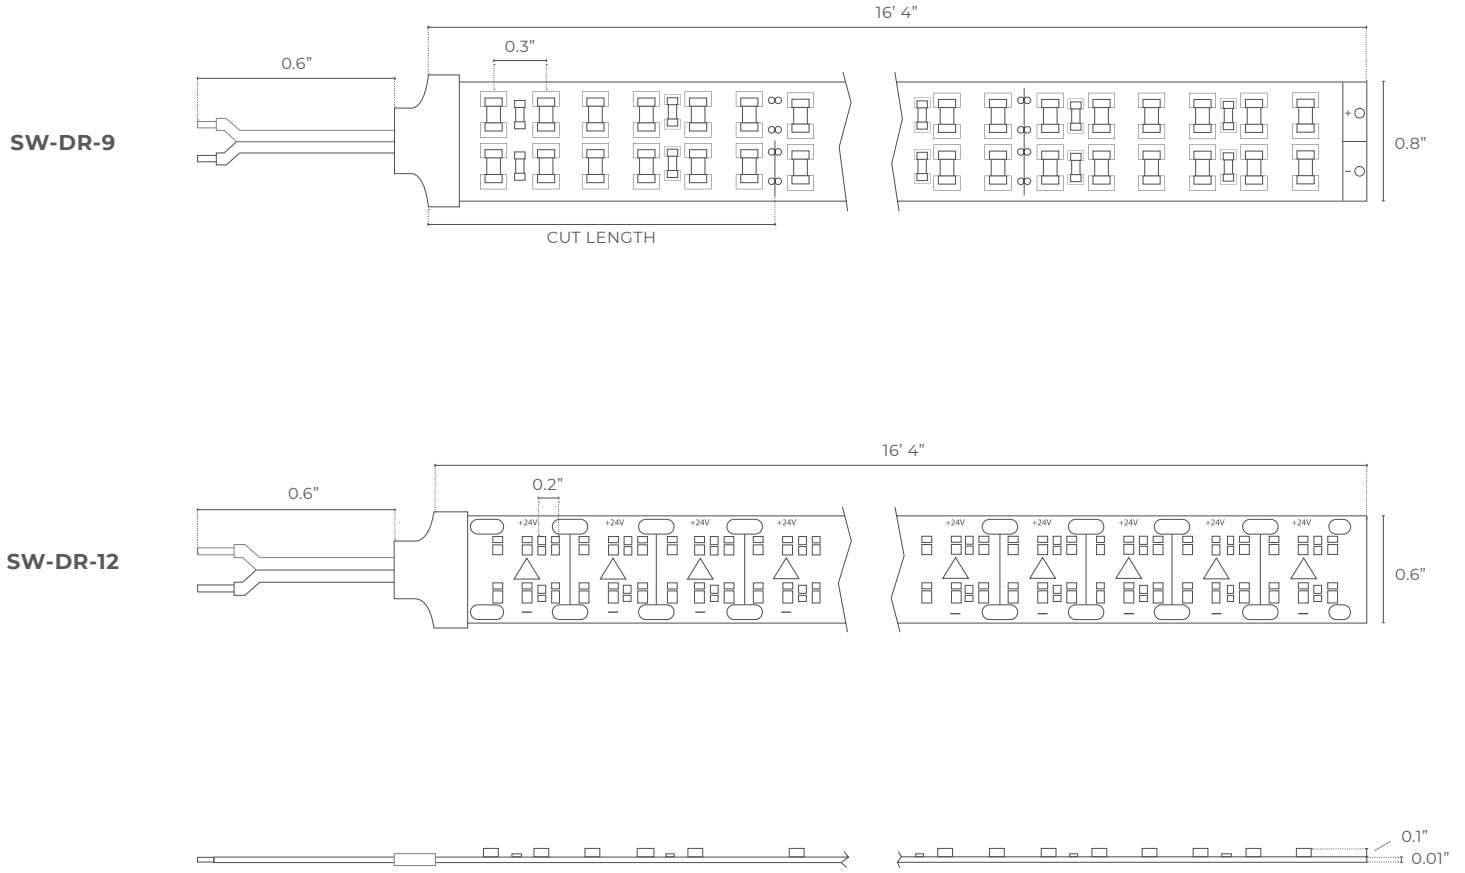

### ENERGY CHART

TYPE	CCT		POWER w/ft	LUMENS/FT	EFFICACY lm/w
	2700K	4500K			
SW-2X-9	3000K	5000K	8.8	731.5	83
	3500K	6000K			
	4000K				
SW-2X-12	1800K	3500K	11.7	975.4	83
	2200K	4000K			
	2700K	5000K			
	3000K	6500K			

### ORDERING LOGIC

EX: SW-2X-9-27-ST

FAMILY	TYPE	POWER	CCT		LENGTH
<b>SW</b>	<b>2X</b>				<b>ST</b>
	<b>2X</b> Dual Row	<b>9</b> 8.8W/Ft	<b>SW-2X-9</b>	<b>SW-2X-12</b>	<b>ST</b> 16'; Cut in Field STANDARD
		<b>12</b> 11.7W/Ft	<b>27</b> 2700K	<b>18</b> 1800K	
			<b>30</b> 3000K	<b>22</b> 2200K	
			<b>35</b> 3500K	<b>27</b> 2700K	
			<b>40</b> 4000K	<b>30</b> 3000K	
			<b>45</b> 4500K	<b>35</b> 3500K	
			<b>50</b> 5000K	<b>40</b> 4000K	
			<b>60</b> 6000K	<b>50</b> 5000K	
				<b>65</b> 6500K	

**DIMENSIONS**

**CONNECTION DRAWINGS OF SINGLE COLOR**