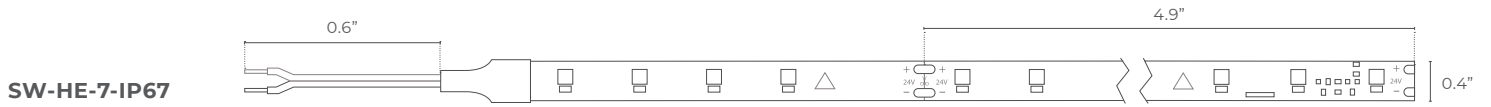

DIMENSIONS