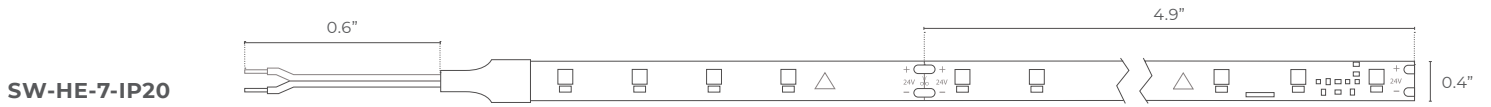

DIMENSIONS