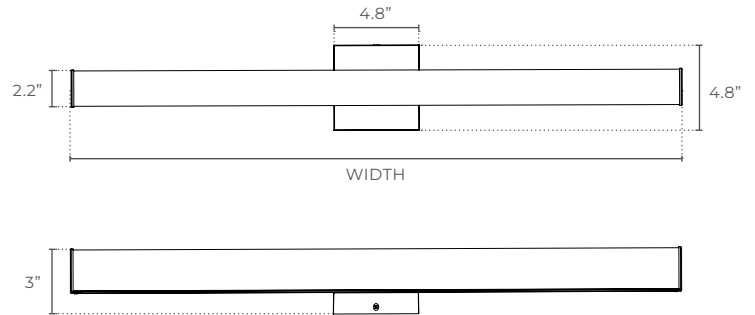

#### ORDERING LOGIC

EX: KATANA-18-FS-BK

FAMILY	SIZE	CCT	FINISH
<b>KATANA</b>	<b>18</b> 18"	<b>FS</b> Field Selectable <small>2700K / 3000K / 3500K</small>	<b>BK</b> Black
	<b>24</b> 24"	<b>FS5</b> Field Selectable <small>2700K / 3000K / 3500K / 4000K / 5000K</small>	<b>BZ</b> Bronze
	<b>30</b> 30"		<b>CH</b> Chrome
	<b>36</b> 36"		<b>SN</b> Satin Nickel
	<b>48</b> 48"		

#### DIMENSIONS

#### ENERGY CHART

WIDTH inches	DEPTH inches	LUMENS	WATTAGE	EFFICACY lm/w
18	3	1080	12	90
24	3	1440	16	90
30	3	1800	20	90
36	3	2160	24	90
48	3	2240	32	70